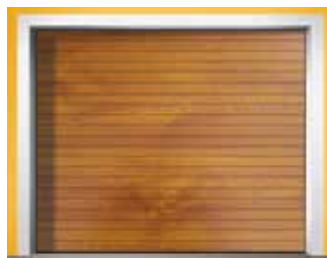

Pohon APERTO 550 v ceně vrat

Mistral W6 zlatý dub rustical